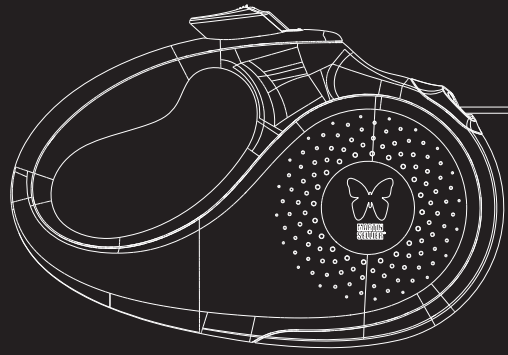

RETRACTABLE LEASHES

リトラクタブルリード

ヨーロッパ各国で支持される、マーティンセラー社の伸縮リード。人間工学に基づいたデザインで、スムーズにリードが伸縮し毎日のお散歩が快適に行えます。